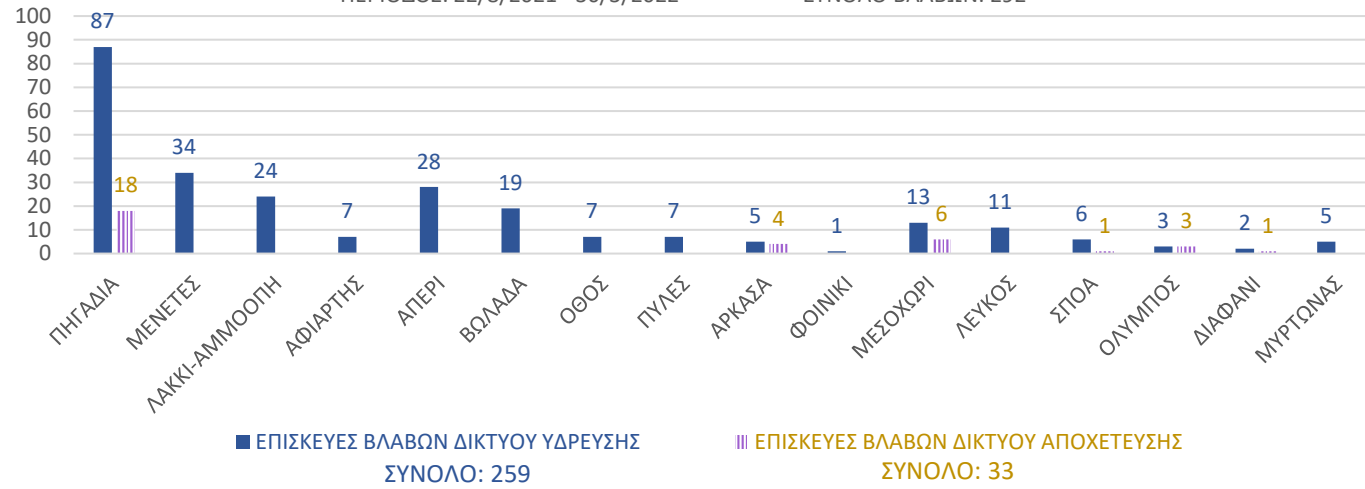

ΔΗΜΟΣ ΚΑΡΠΑΘΟΥ					ΠΕΡΙΟΔΟΣ: 22/8/2021 - 30/3/2022						
ΣΤΑΤΙΣΤΙΚΑ ΣΤΟΙΧΕΙΑ ΕΠΙΣΚΕΥΩΝ ΒΛΑΒΩΝ ΔΙΚΤΥΩΝ, ΛΟΙΠΩΝ ΣΥΜΒΑΝΤΩΝ & ΑΠΟΚΑΤΑΣΤΑΘΕΝΤΩΝ ΔΙΑΚΟΠΩΝ ΥΔΡΟΔΟΤΗΣΗΣ											
Α/Α	ΠΕΡΙΟΧΗ	ΕΠΙΣΚΕΥΕΣ ΒΛΑΒΩΝ ΔΙΚΤΥΟΥ			ΑΝΤΙΜΕΤΩΠΙΣΘΕΝΤΑ ΣΥΜΒΑΝΤΑ			ΑΠΟΚΑΤΑΣΤΑΘΕΝΤΕΣ ΔΙΑΚΟΠΕΣ ΥΔΡΟΔΟΤΗΣΗΣ			
		ΥΔΡΕΥΣΗΣ	ΑΠΟΧΕΤΕΥΣΗΣ	ΣΥΝΟΛΟ	ΠΥΡΚΑΓΙΑ	ΠΕΡΙΒΑΛΛΟΝ	ΣΥΝΟΛΟ	ΦΘΟΡΑ ΔΙΚΤΥΟΥ	ΑΠΡΟΒΛΕΠΤΟ ΓΕΓΟΝΟΣ	ΠΥΡΚΑΓΙΑ	ΣΥΝΟΛΟ
1	ΠΗΓΑΔΙΑ	87	18	105	0	1	1	11	1	0	12
2	ΜΕΝΕΤΕΣ	34	0	34	0	0	0	2	0	0	2
3	ΛΑΚΚΙ-ΑΜΜΟΟΠΗ	24	0	24	0	0	0	1	1	0	2
4	ΑΦΙΑΡΤΗΣ	7	0	7	0	0	0	1	0	0	1
5	ΑΠΕΡΙ	28	0	28	1	1	2	3	0	2	5
6	ΒΩΛΑΔΑ	19	0	19	0	0	0	1	0	0	1
7	ΟΘΟΣ	7	0	7	0	0	0	1	0	0	1
8	ΠΥΛΕΣ	7	0	7	0	0	0	3	0	0	3
9	ΑΡΚΑΣΑ	5	4	9	0	1	1	0	0	0	0
10	ΦΟΙΝΙΚΙ	1	0	1	0	0	0	0	0	0	0
11	ΜΕΣΟΧΩΡΙ	13	6	19	0	1	1	0	0	0	0
12	ΛΕΥΚΟΣ	11	0	11	0	0	0	0	0	0	0
13	ΣΠΟΑ	6	1	7	0	0	0	0	0	0	0
14	ΟΛΥΜΠΟΣ	3	3	6	0	0	0	1	0	0	1
15	ΔΙΑΦΑΝΙ	2	1	3	0	1	1	0	0	0	0
16	ΜΥΡΤΩΝΑΣ	5	-	5	0	0	0	3	1	0	4
<b>ΣΥΝΟΛΟ</b>		<b>259</b>	<b>33</b>	<b>292</b>	<b>1</b>	<b>5</b>	<b>6</b>	<b>27</b>	<b>3</b>	<b>2</b>	<b>32</b>

ΣΤΑΤΙΣΤΙΚΑ ΣΤΟΙΧΕΙΑ ΕΠΙΣΚΕΥΩΝ ΒΛΑΒΩΝ ΔΙΚΤΥΩΝ  
 ΠΕΡΙΟΔΟΣ: 22/8/2021 - 30/3/2022 ΣΥΝΟΛΟ ΒΛΑΒΩΝ: 292

ΣΤΑΤΙΣΤΙΚΑ ΣΤΟΙΧΕΙΑ ΑΠΟΚΑΤΑΣΤΑΘΕΝΤΩΝ ΔΙΑΚΟΠΩΝ ΥΔΡΟΔΟΤΗΣΗΣ  
 ΠΕΡΙΟΔΟΣ: 22/8/2021 - 30/3/2022 ΣΥΝΟΛΟ ΔΙΑΚΟΠΩΝ : 32